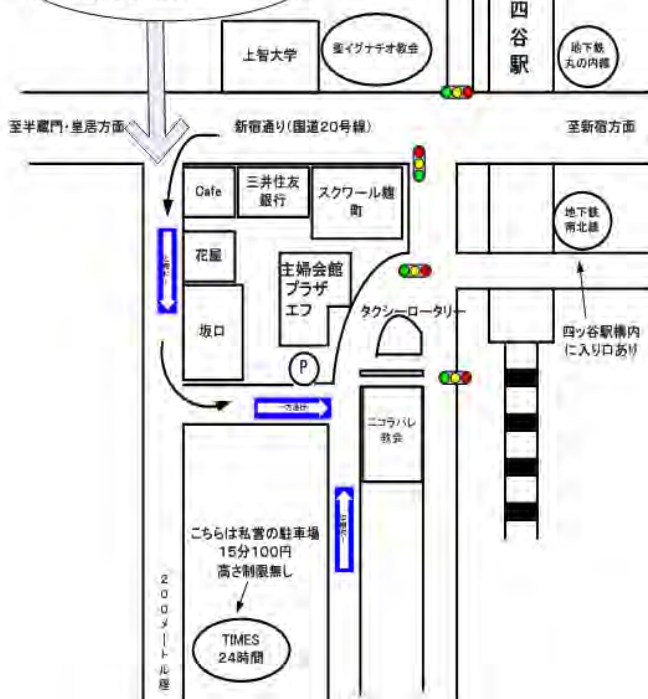

主婦会館プラザエフ有料駐車場案内図

入庫時 1時間 600円 その後30分毎に 300円

※収容台数・収容スペース(横幅・高さ)に制限がありますご注意ください

※全高 1,550mm・全幅 1,900mm 以下 (タイヤ外幅 1,800mm以下)

TEL 03(3265)8111

ご注意ください!
この道路は平日の7:00~9:00の間
ご通行できません

主婦会館プラザエフ有料駐車場案内図

入庫時 1時間 600円 その後30分毎に 300円

※収容台数・収容スペース(横幅・高さ)に制限がありますご注意ください

※全高 1,550mm・全幅 1,900mm 以下 (タイヤ外幅 1,800mm以下)

TEL 03(3265)8111

ご注意ください!
この道路は平日の7:00~9:00の間
ご通行できません

主婦会館プラザエフ有料駐車場案内図

入庫時 1時間 600円 その後30分毎に 300円

※収容台数・収容スペース(横幅・高さ)に制限がありますご注意ください

※全高 1,550mm・全幅 1,900mm 以下 (タイヤ外幅 1,800mm以下)

TEL 03(3265)8111

ご注意ください!
この道路は平日の7:00~9:00の間
ご通行できません

主婦会館プラザエフ有料駐車場案内図

入庫時 1時間 600円 その後30分毎に 300円

※収容台数・収容スペース(横幅・高さ)に制限がありますご注意ください

※全高 1,550mm・全幅 1,900mm 以下 (タイヤ外幅 1,800mm以下)