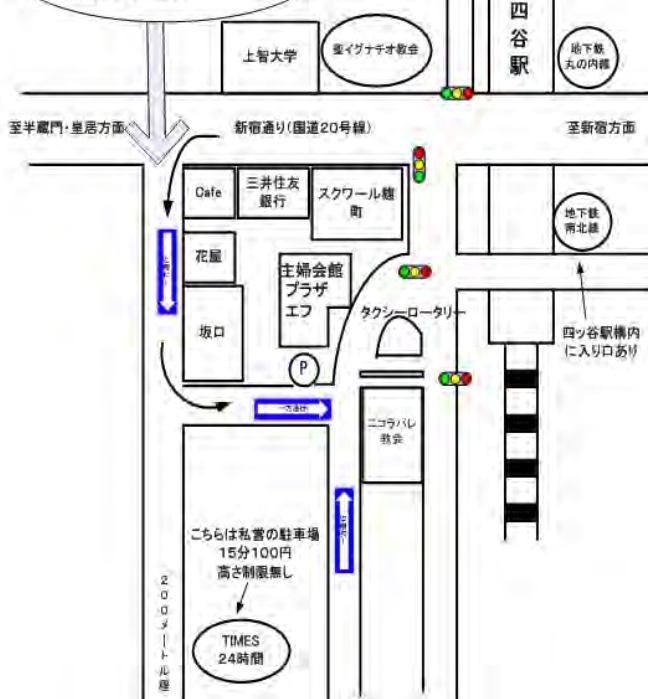

※収容台数・収容スペース(横幅・高さ)に制限がありますご注意ください

※全高 1,550mm・全幅 1,900mm 以下 (タイヤ外幅 1,800mm以下)

TEL 03(3265)8111

ご注意ください!
この道路は平日の7:00~9:00の間
ご通行できません

主婦会館プラザエフ有料駐車場案内図

入庫時 1時間 600円 その後30分毎に 300円

※収容台数・収容スペース(横幅・高さ)に制限がありますご注意ください

※全高 1,550mm・全幅 1,900mm 以下 (タイヤ外幅 1,800mm以下)

TEL 03(3265)8111

ご注意ください!
この道路は平日の7:00~9:00の間
ご通行できません

主婦会館プラザエフ有料駐車場案内図

入庫時 1時間 600円 その後30分毎に 300円

※収容台数・収容スペース(横幅・高さ)に制限がありますご注意ください

※全高 1,550mm・全幅 1,900mm 以下 (タイヤ外幅 1,800mm以下)