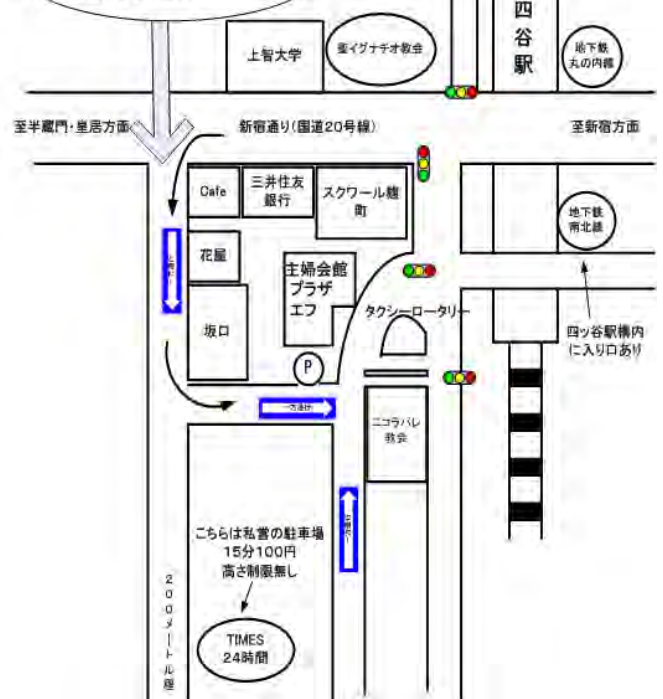

主婦会館プラザエフ有料駐車場案内図

入庫時 1時間 600円 その後30分毎に 300円

※収容台数・収容スペース(横幅・高さ)に制限がありますご注意ください

※全高 1,550mm・全幅 1,900mm 以下 (タイヤ外幅 1,800mm以下)

TEL 03(3265)8111

ご注意ください!
この道路は平日の7:00~9:00の間
ご通行できません

主婦会館プラザエフ有料駐車場案内図

入庫時 1時間 600円 その後30分毎に 300円

※収容台数・収容スペース(横幅・高さ)に制限がありますご注意ください

※全高 1,550mm・全幅 1,900mm 以下 (タイヤ外幅 1,800mm以下)

TEL 03(3265)8111

ご注意ください!
この道路は平日の7:00~9:00の間
ご通行できません

主婦会館プラザエフ有料駐車場案内図

入庫時 1時間 600円 その後30分毎に 300円

※収容台数・収容スペース(横幅・高さ)に制限がありますご注意ください

※全高 1,550mm・全幅 1,900mm 以下 (タイヤ外幅 1,800mm以下)

TEL 03(3265)8111

ご注意ください!
この道路は平日の7:00~9:00の間
ご通行できません

主婦会館プラザエフ有料駐車場案内図

入庫時 1時間 600円 その後30分毎に 300円

※収容台数・収容スペース(横幅・高さ)に制限がありますご注意ください

※全高 1,550mm・全幅 1,900mm 以下 (タイヤ外幅 1,800mm以下)