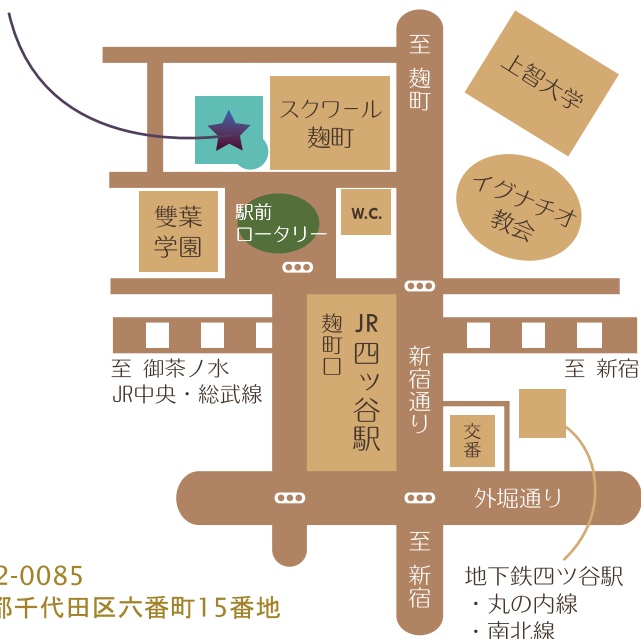

JR四ツ谷駅 麴町口前  
主婦会館プラザエフ

〒102-0085  
東京都千代田区六番町15番地  
TEL 03-3265-8111 (代)  
FAX 03-3265-8581  
E-mail front@plaza-f.or.jp  
URL www.plaza-f.or.jp

- JR（中央線）四ツ谷駅麴町口より徒歩1分
- 地下鉄（丸の内線・南北線）四ツ谷駅から徒歩2分
- 専用駐車場の収容台数には限りがあります。