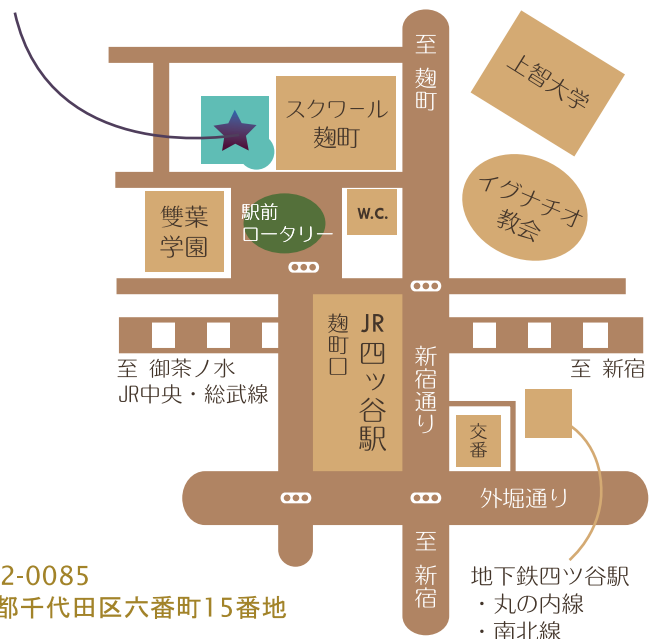

JR四ツ谷駅 麴町口前  
主婦会館プラザエフ

〒102-0085  
東京都千代田区六番町15番地  
TEL 03-3265-8111 (代)  
FAX 03-3265-8581  
E-mail front@plaza-f.or.jp  
URL www.plaza-f.or.jp

- JR（中央線）四ツ谷駅麴町口より徒歩1分
- 地下鉄（丸の内線・南北線）四ツ谷駅から徒歩2分
- 専用駐車場の収容台数には限りがあります。