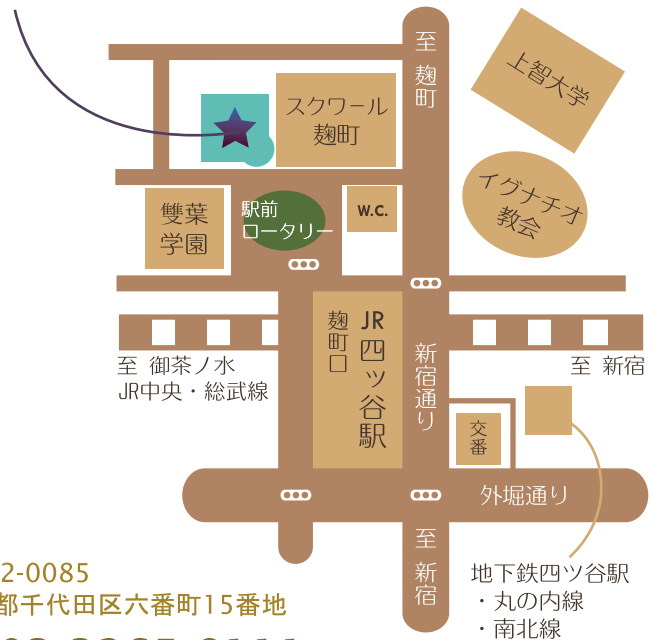

JR四ツ谷駅 麴町口前  
主婦会館プラザエフ

〒102-0085  
東京都千代田区六番町15番地  
TEL 03-3265-8111 (代)  
FAX 03-3265-8581  
E-mail front@plaza-f.or.jp  
URL www.plaza-f.or.jp

- JR（中央線）四ツ谷駅麴町口より徒歩1分
- 地下鉄（丸の内線・南北線）四ツ谷駅から徒歩2分
- 専用駐車場の収容台数には限りがあります。