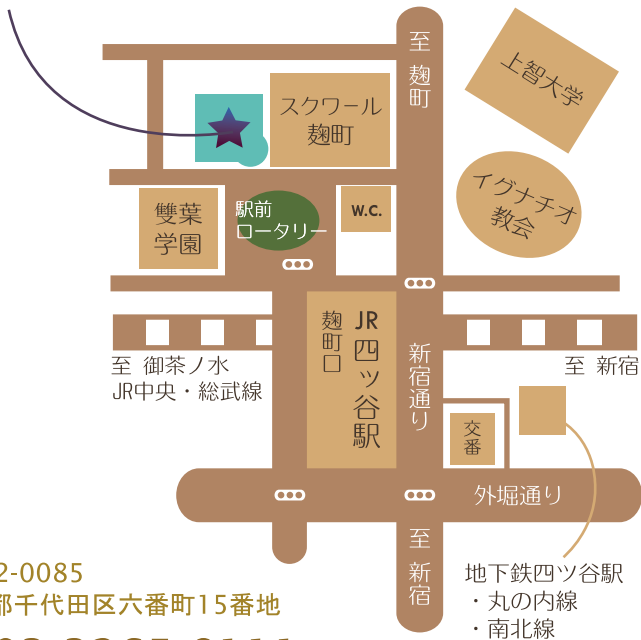

JR四ツ谷駅 麴町口前  
主婦会館プラザエフ

〒102-0085  
東京都千代田区六番町15番地  
TEL 03-3265-8111 (代)  
FAX 03-3265-8581  
E-mail front@plaza-f.or.jp  
URL www.plaza-f.or.jp

- JR（中央線）四ツ谷駅麴町口より徒歩1分
- 地下鉄（丸の内線・南北線）四ツ谷駅から徒歩2分
- 専用駐車場の収容台数には限りがあります。