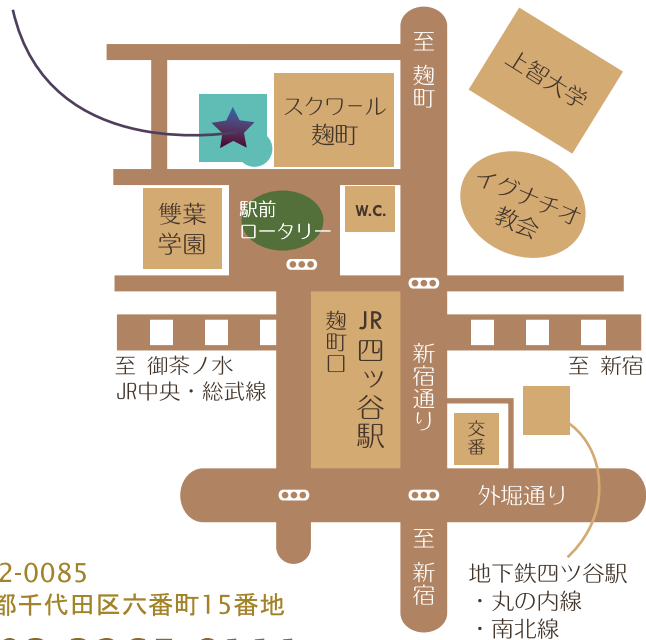

JR四ツ谷駅 麴町口前
主婦会館プラザエフ

〒102-0085
東京都千代田区六番町15番地
TEL 03-3265-8111 (代)
FAX 03-3265-8581
E-mail front@plaza-f.or.jp
URL www.plaza-f.or.jp

- JR（中央線）四ツ谷駅麴町口より徒歩1分
- 地下鉄（丸の内線・南北線）四ツ谷駅から徒歩2分
- 専用駐車場の収容台数には限りがあります。