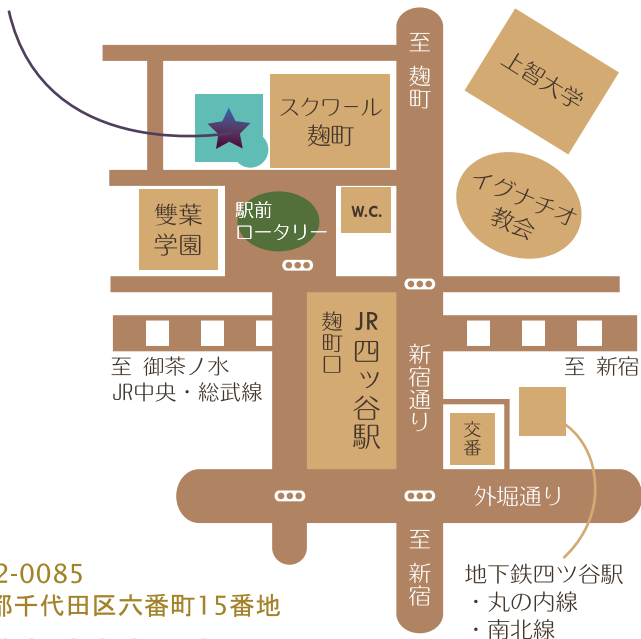

JR四ツ谷駅 麴町口前
主婦会館プラザエフ

〒102-0085
東京都千代田区六番町15番地
TEL 03-3265-8111 (代)
FAX 03-3265-8581
E-mail front@plaza-f.or.jp
URL www.plaza-f.or.jp

- JR（中央線）四ツ谷駅麴町口より徒歩1分
- 地下鉄（丸の内線・南北線）四ツ谷駅から徒歩2分
- 専用駐車場の収容台数には限りがあります。