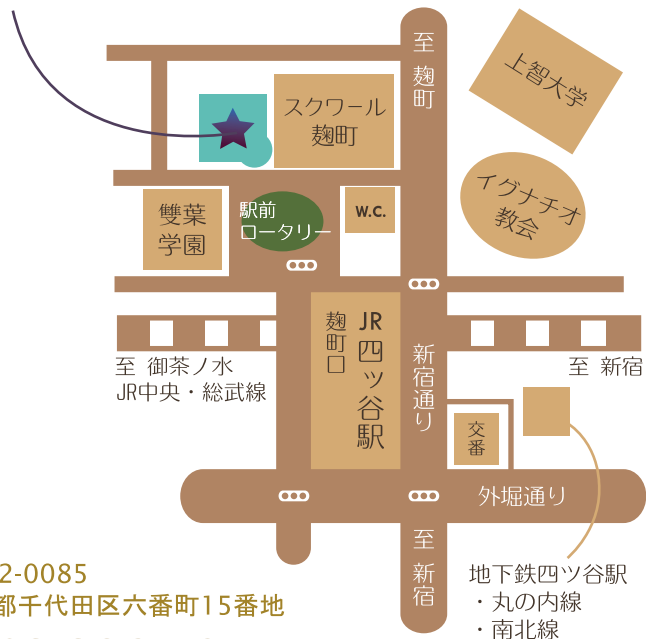

JR四ツ谷駅 麴町口前
主婦会館プラザエフ

〒102-0085
東京都千代田区六番町15番地
TEL 03-3265-8111 (代)
FAX 03-3265-8581
E-mail front@plaza-f.or.jp
URL www.plaza-f.or.jp

- JR（中央線）四ツ谷駅麴町口より徒歩1分
- 地下鉄（丸の内線・南北線）四ツ谷駅から徒歩2分
- 専用駐車場の収容台数には限りがあります。