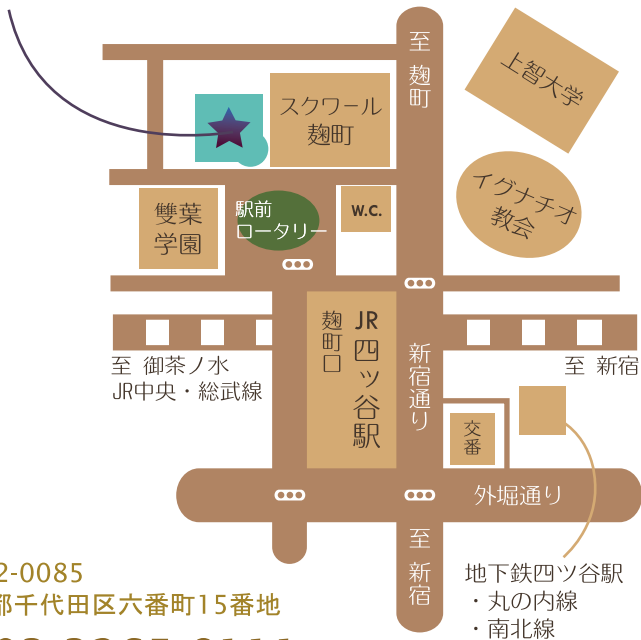

JR四ツ谷駅 麴町口前
主婦会館プラザエフ

〒102-0085
東京都千代田区六番町15番地
TEL 03-3265-8111 (代)
FAX 03-3265-8581
E-mail front@plaza-f.or.jp
URL www.plaza-f.or.jp

- JR（中央線）四ツ谷駅麴町口より徒歩1分
- 地下鉄（丸の内線・南北線）四ツ谷駅から徒歩2分
- 専用駐車場の収容台数には限りがあります。