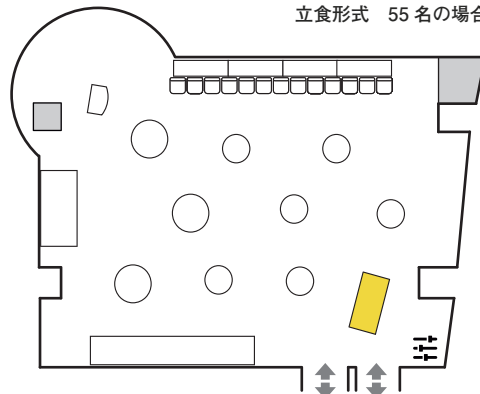

立食形式 55 名の場合