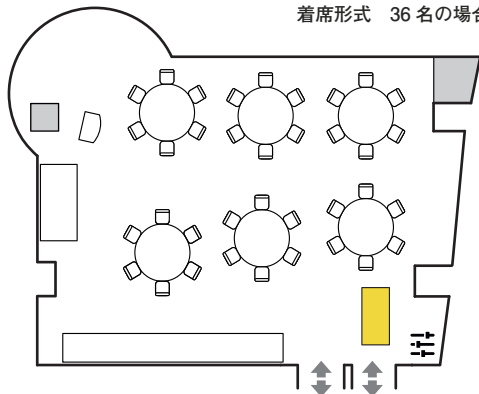

8F スイセン (135 m²)

総会やセミナーなどにもご利用いただける、ゆったりとした会場です。
眺望豊かな空間は、ご宴席にも最適です。

■宴会プラン(会場費・税込)

- 会席プラン (和風 / 和洋風) 各 7,000 円 会場費 2 時半付
- 小会席プラン (和風 / 洋風) 各 5,500 円 会場費 2 時半付
- 会食プラン (二段重弁当) 4,000 円 会場費 2 時半付 / (一段弁当) 3,500 円 会場費 2 時付
- ビュッフェプラン (立食 / 着席) 各 5,500 円～ 会場費 2 時間付

面積 : 135 m²

天井の高さ : 270cm

立食形式 : 70 名

着席形式 : 48 名 (大円卓 8 名掛け)

36 名 (大円卓 6 名掛け)

8F | 135m²

フロアマップ

レイアウト

着席形式 36 名の場合

立食形式 55 名の場合

音響機器 ■バーカウンター

【備品】(税込) ※宴会時特別価格の備品もございます。

有線マイク(3本目から)	1,100円
ワイヤレスマイク	2,200円
ノートパソコン	5,500円
液晶プロジェクター&スクリーンセット	11,000円
ブルーレイ・DVDプレイヤー	2,200円
カラオケ	11,000円
ポータブルステージ(3台目から)	3,300円
吊看板(60cm×360cm)	19,800円～