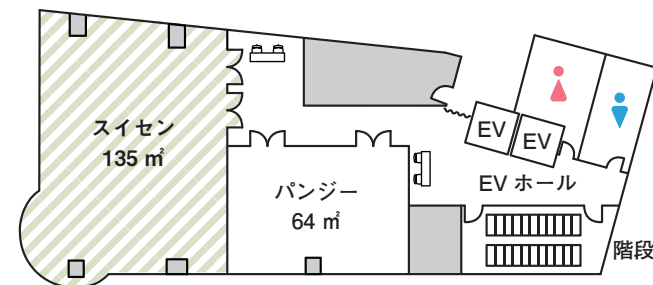

8F スイセン (135 m²)

総会やセミナーなどにもご利用いただける、ゆったりとした会場です。
眺望豊かな空間は、ご宴席にも最適です。

■宴会プラン(会場費・税込)

- 会席プラン (和風 / 和洋風) 各 7,000 円 会場費 2 時半付
- 小会席プラン (和風 / 洋風) 各 5,500 円 会場費 2 時半付
- 会食プラン (二段重弁当) 4,000 円 会場費 2 時半付 / (一段弁当) 3,500 円 会場費 2 時付
- ビュッフェプラン (立食 / 着席) 各 5,500 円～ 会場費 2 時間付

面積 : 135 m²

天井の高さ : 270cm

立食形式 : 70 名

着席形式 : 48 名 (大円卓 8 名掛け)

36 名 (大円卓 6 名掛け)

8F | 135m²

フロアマップ

レイアウト