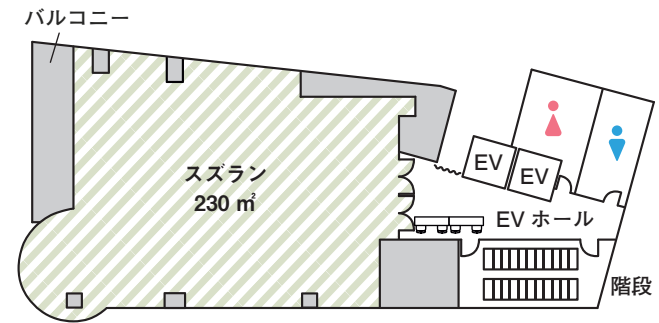

■ 会議室料 (税込)

9:00~12:00 [103,400]	13:00~16:00 [108,900]
9:00~16:00 [200,200]	13:00~17:00 [139,700]
9:00~17:00 [217,800]	18:00~21:00 [127,600]
追加(1時間毎) [36,300]	

面積: 230 m²

天井の高さ: 270cm

スクール型: 168名 (3名掛け)

58名 (1名掛け)

口の字型: 72名 (3名掛け)

24名 (1名掛け)

【スズラン専用備品】(税込)

レーザープロジェクター・スクリーン3点	27,500円
後方プロジェクター・スクリーン2点セット	11,000円

【同時通訳システム料金】(税込)

同時通訳本体機器料金(設営撤去・技術者2名込)	154,000円~
レーザー(1個)	990円
デジタル録音	20,900円

9F | 230m²

フロアマップ