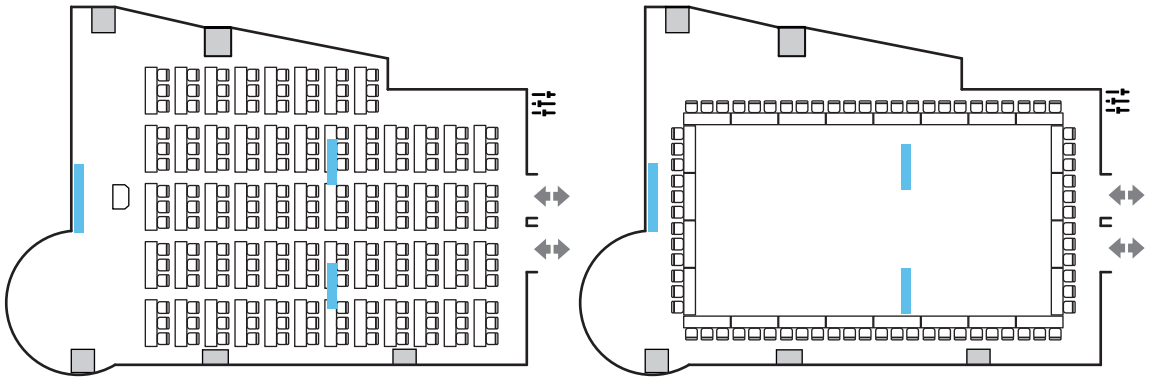

9F スズラン (230 m²)

最上階に位置し、眺望が美しい大会場。晴れた日には富士山まで見渡すことができます。
当館最大のカトレアと併せた会議・宴会のご利用も可能です。

■ 前方中央と会場中頃に天吊りプロジェクターとスクリーンを完備しております。

レイアウト

スクール型 168名の場合

口の字型 72名の場合

音響機器 ■ 天吊りスクリーン

【備品】(税込)

■ 会議室料 (税込)

9:00~12:00 [103,400]	13:00~16:00 [108,900]
9:00~16:00 [200,200]	13:00~17:00 [139,700]
9:00~17:00 [217,800]	18:00~21:00 [127,600]
追加(1時間毎) [36,300]	

面積: 230 m²

天井の高さ: 270cm

スクール型: 168名 (3名掛け)

58名 (1名掛け)